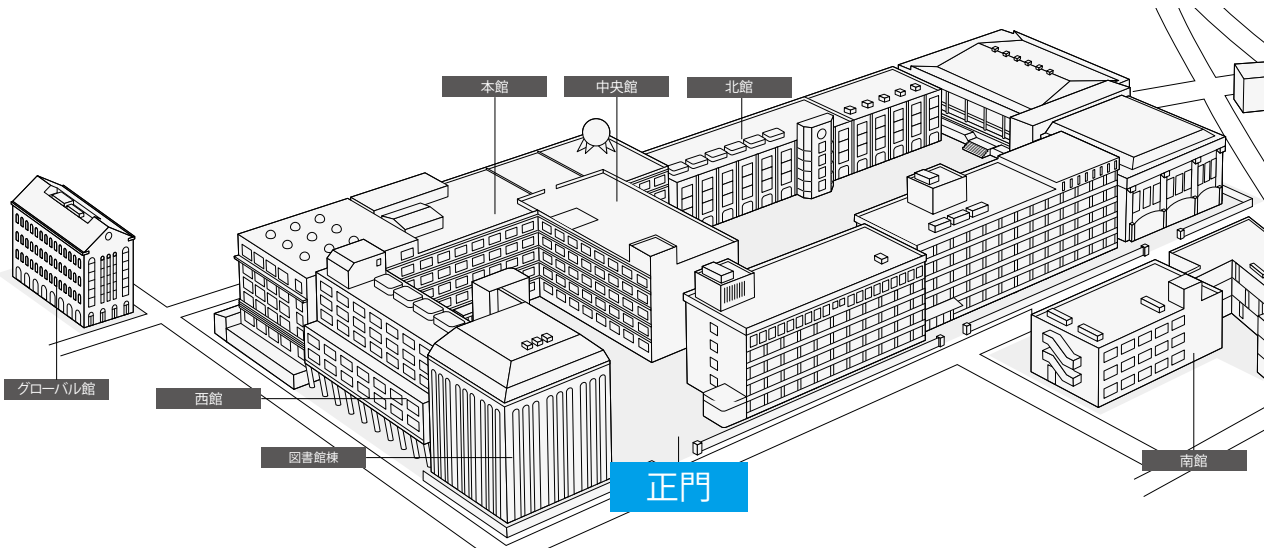

試験会場について

大阪成蹊短期大学

〒533-0007 大阪府大阪市東淀川区相川3-10-62 TEL.06-6829-2554 (入試統括本部)

- 阪急京都線「相川」駅東改札口を出て徒歩約5分(約300m)
- JR京都線「吹田」駅からスクールバスで7分「相川」駅降車
- 大阪メトロ今里筋線「井高野」駅からスクールバスで5分

必ず正門からお入りください。

■学校推薦型選抜入試（公募）A日程

試験地	選考日	会場	所在地
堺	2021年 11月20日(土)	堺市産業振興センター	〒591-8025 大阪府堺市北区長曾根町183-5
米子		日本海情報ビジネス専門学校	〒683-0064 鳥取県米子市道笑町2-227 4F
岡山		ピギー貸会議室	〒700-0826 岡山県岡山市北区磨屋町2-5 安田岡山磨屋町ビル3F
高松		サン・イレブン高松	〒760-0067 香川県高松市松福町2-15-24

■一般選抜入試C日程

試験地	選考日	会場	所在地
堺	2022年 2月1日(火)	堺市産業振興センター	〒591-8025 大阪府堺市北区長曾根町183-5
米子		米子コンベンションセンター BIGSHIP	〒683-0043 鳥取県米子市末広町294
岡山		ピギー貸会議室	〒700-0826 岡山県岡山市北区磨屋町2-5 安田岡山磨屋町ビル3F
高松		香川県社会福祉総合センター	〒760-0017 香川県高松市番町1-10-35 7F