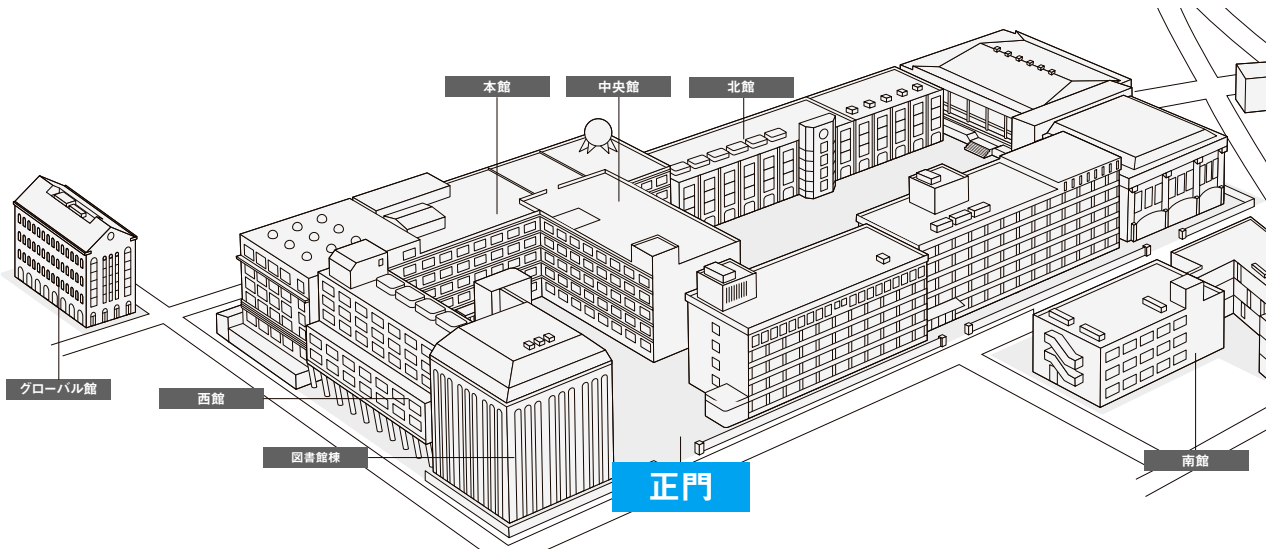

# 試験会場について

## 大阪成蹊短期大学

〒533-0007 大阪府大阪市東淀川区相川3-10-62 TEL.06-6829-2554 (入試統括本部)

- 阪急京都線「相川」駅 東改札口を出て徒歩約5分(約300m)
- JR京都線「吹田」駅からスクールバスで7分「相川」駅降車
- 大阪メトロ今里筋線「井高野」駅からスクールバスで5分

必ず正門からお入りください。