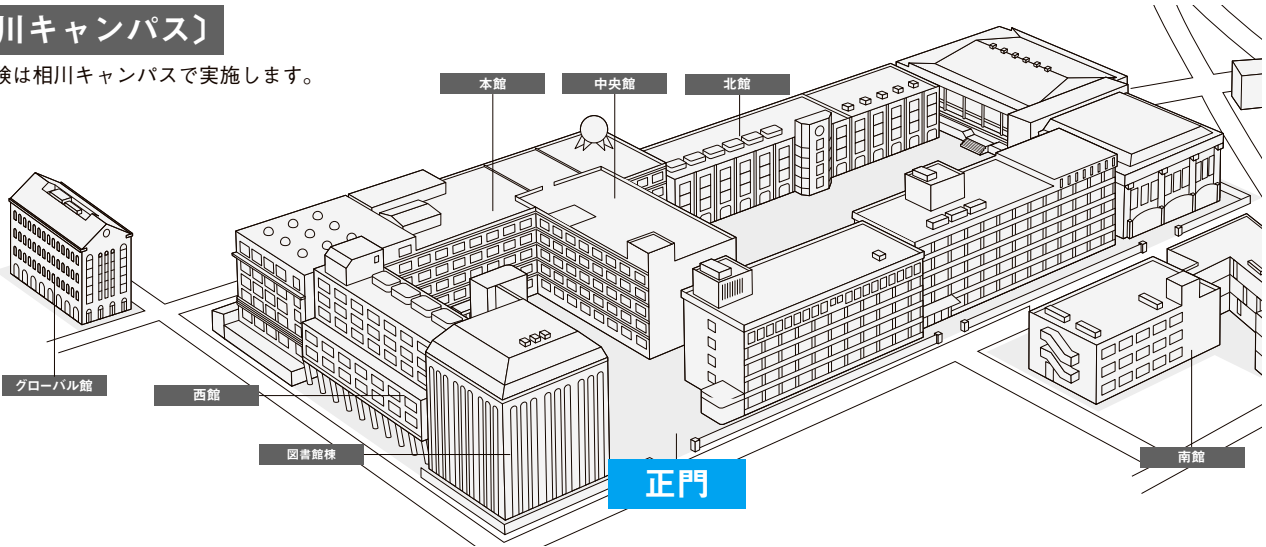

試験会場について

大阪成蹊短期大学 相川キャンパス

〒533-0007 大阪府大阪市東淀川区相川 3-10-62 TEL: 06-6829-2554 (広報統括本部)

- 相川キャンパス
- ・阪急京都線「相川」駅 東改札口を出て徒歩約5分
 - ・JR 京都線「吹田」駅からスクールバスで7分「相川」駅降車
 - ・大阪メトロ今里筋線「井高野」駅からスクールバスで5分

〔相川キャンパス〕

入学試験は相川キャンパスで実施します。

必ず正門からお入りください。

公募推薦入試A日程 選考日:2023年11月18日(土)

試験地	会場・所在地	試験地	会場・所在地
堺	堺市産業振興センター 〒591-8025 大阪府堺市北区長曾根町183番地5	岡山	ビギー貸会議室 〒700-0826 岡山県岡山市北区磨屋町2-5 安田岡山磨屋町ビル
京都	学校法人YIC学院 YIC京都 〒600-8236 京都府京都市下京区油小路通塩小路下る西油小路町27番地	米子	学校法人清尚学園 日本海情報ビジネス専門学校 〒683-0064 鳥取県米子市道笑町2丁目227
三宮	神戸市産業振興センター 〒650-0044 兵庫県神戸市中央区東川崎町1丁目8番4号(神戸ハーバーランド内)	高松	高松センタービル 〒760-0023 香川県高松市寿町2丁目4番地20